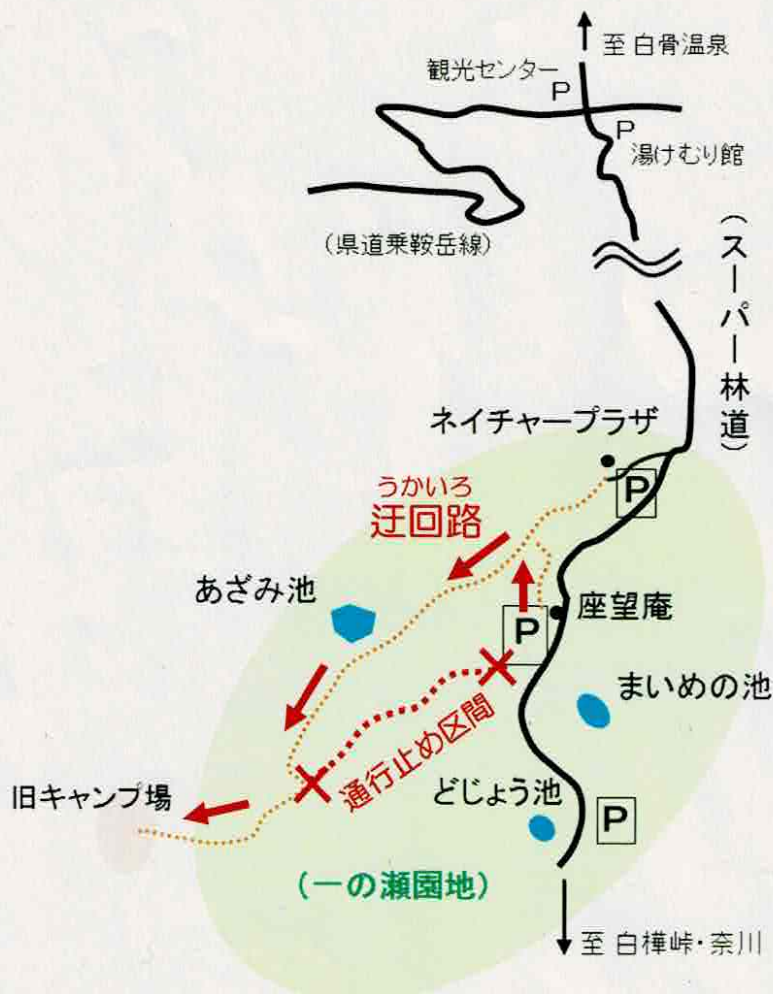

一の瀬園地 遊歩道通行止めのお知らせ

まいめの池駐車場から旧キャンプ場へ向かう遊歩道（木道）に破損等が生じており危険のため現在通行止めとしています。

今後、2021年末頃の完了を目途に改修工事をする予定です。ご不便をおかけしますが、ご協力をお願いいたします。

なお、ご宿泊施設等の皆さま方には、お客様にもご周知いただきますよう、あわせてお願い申し上げます。

旧キャンプ場方面へ行かれる方は一の瀬駐車場（ネイチャープラザ前）からの遊歩道（舗装路）をご利用ください。